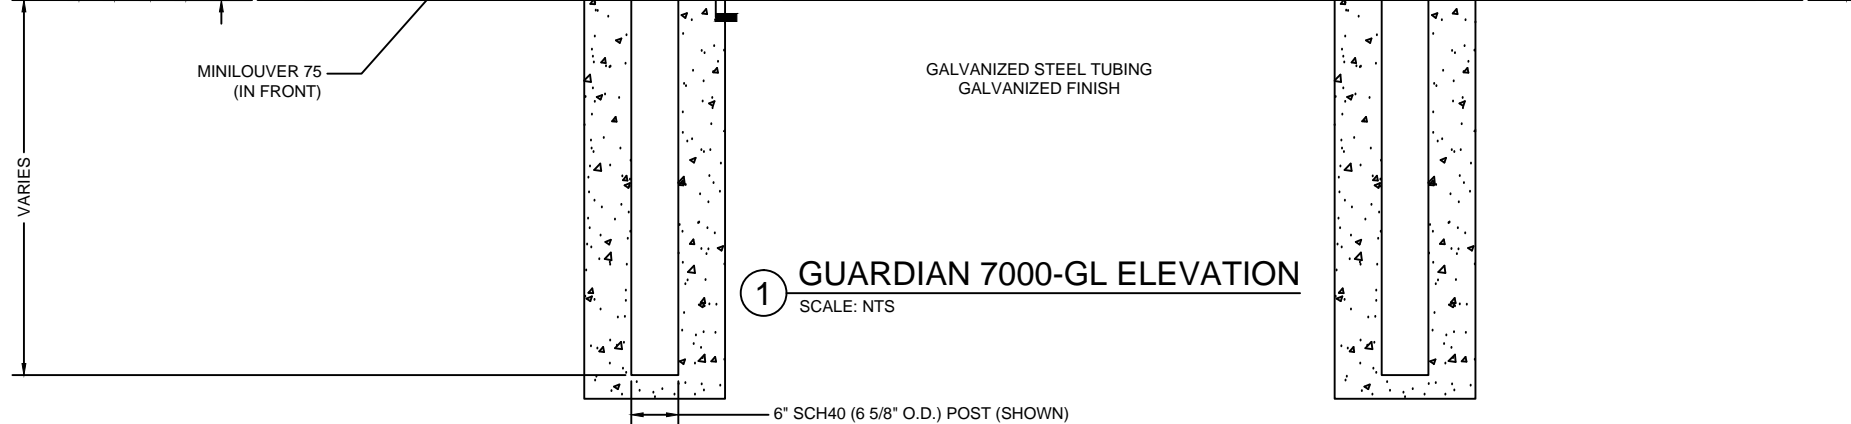

2 GUARDIAN 7000-GL PLAN
SCALE: NTS

1 GUARDIAN 7000-GL ELEVATION
SCALE: NTS

A GUARDIAN 7000-GL SECTION
SCALE: NTS

BETA FENCE USA

Main: 972-878-7000 Fax: 214-877-4552
3309 S. I-45 ENNIS, TX 75119
www.BetafenceUSA.com